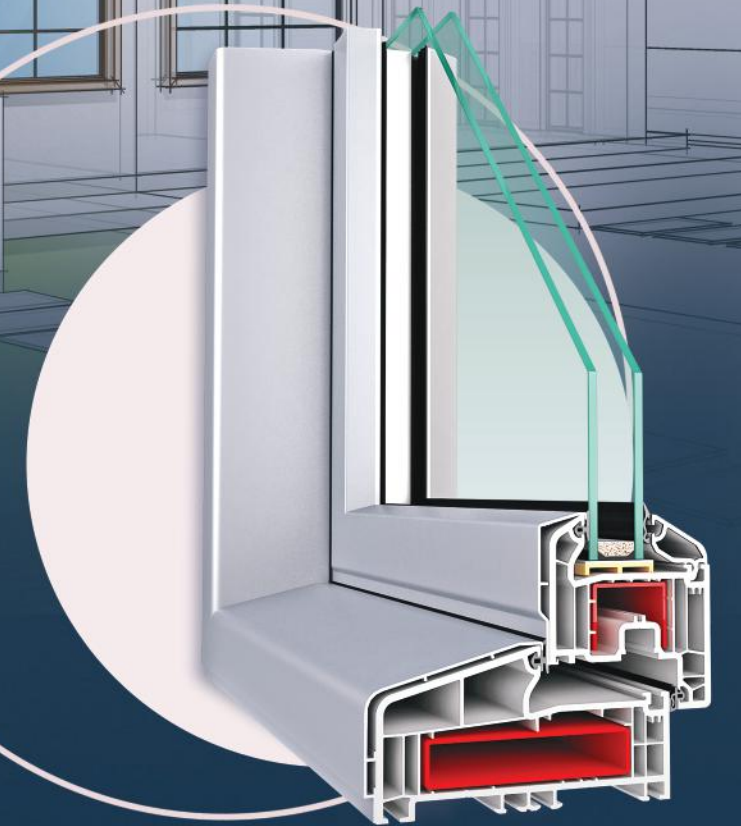

MAXI EMPIRE MAXI MAJESTIC Avrupa Sistemleri

ASAŞ

ASAŞ Alüminyum Sanayi ve Ticaret A.Ş.

Genel Müdürlük
Rüzgarlı Bahçe Mah., Kumlu Sok., No: 2
Asaş İş Merkezi, 34810 Kavacık
Beykoz - İstanbul, Türkiye
T +90 216 680 07 70 F +90 216 680 07 72
asastr.com

Alüminyum PVC Profil ve
Panjur Üretim Tesisleri
Küçücek İstiklal Mah., Kışla Alanı Cad.,
No: 2-2/1, 54400 Akyazı - Sakarya, Türkiye
T +90 264 462 47 12 F +90 264 462 47 17

ASAŞ